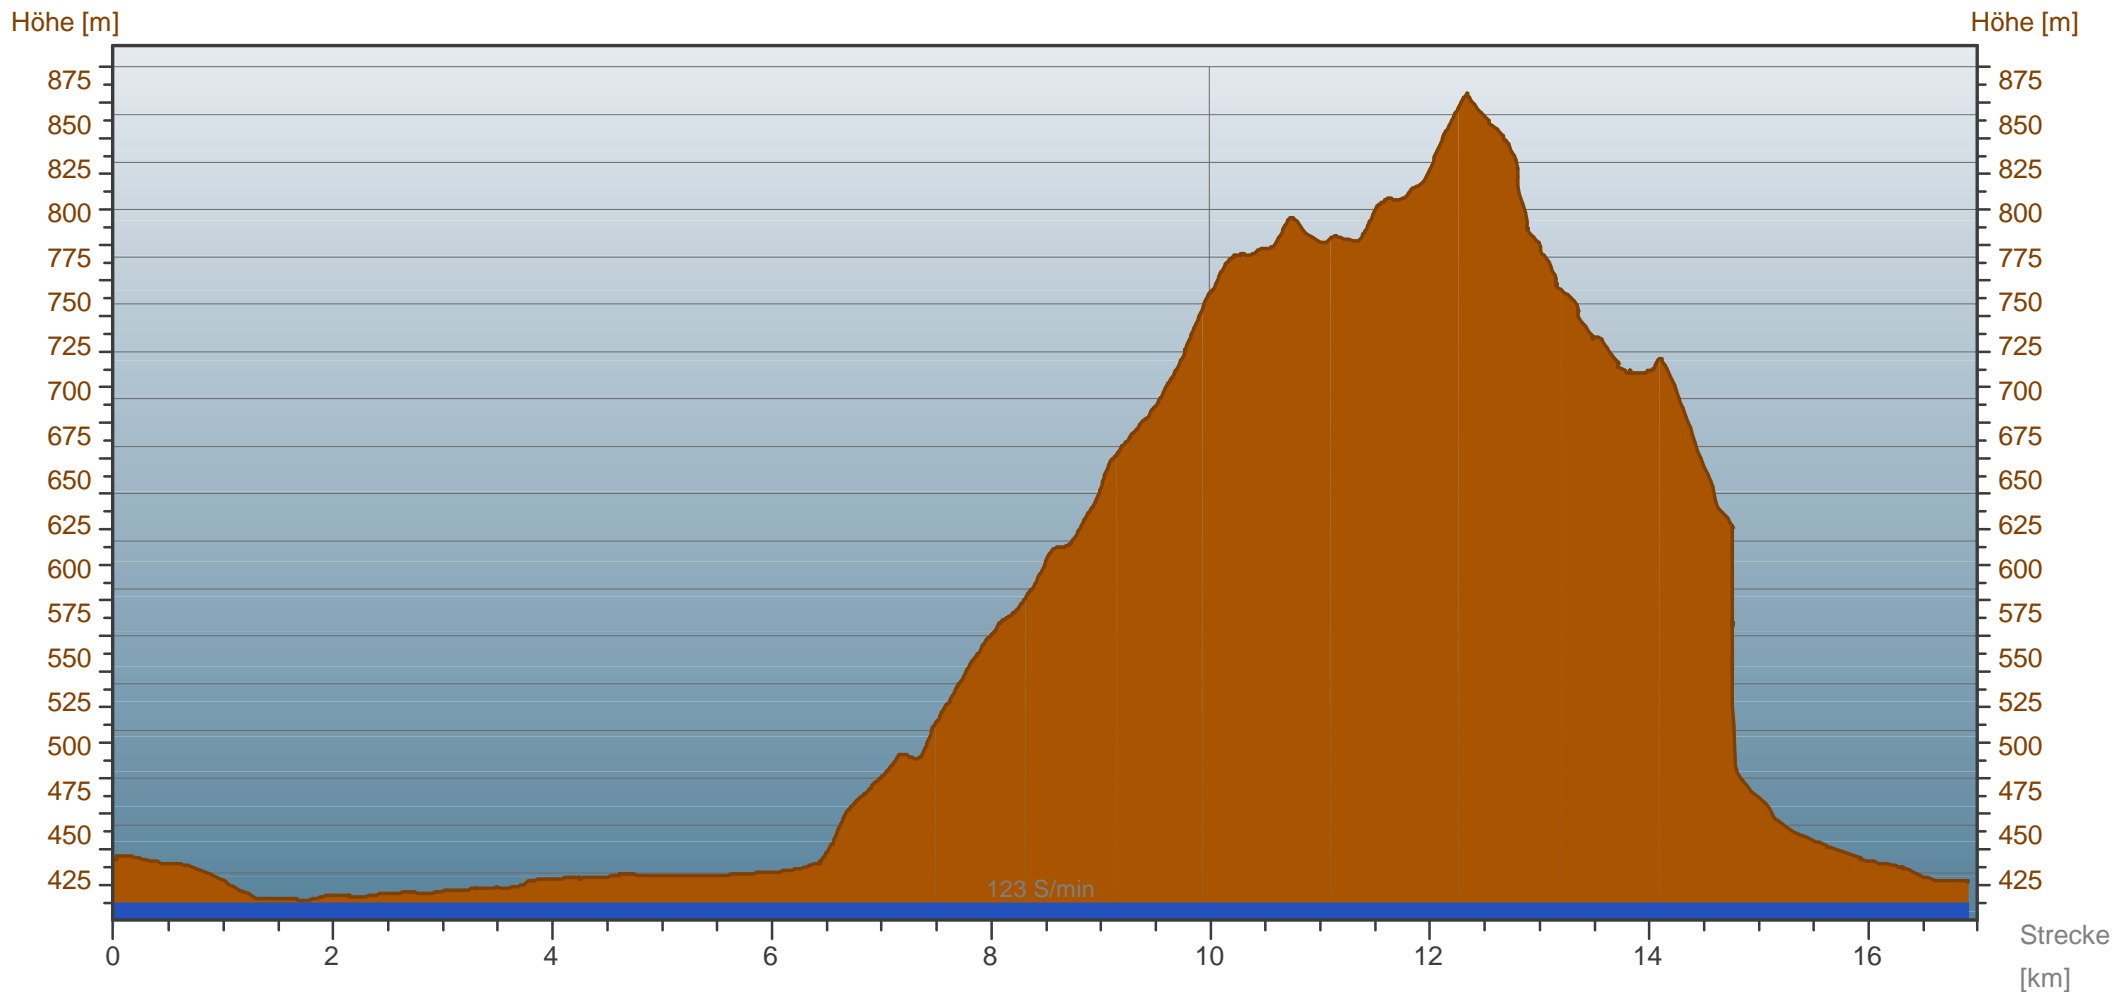

# Kurve

Werteanzeiger:                      Aufstieg: 0 m  
 Zeit: 0:00:00                      Abstieg: 0 m  
 Kalorienrate : 0 kcal/60min  
 Strecke: 0.000 km  
 Höhe: 434 m

|           |                   |         |            |                 |                               |             |           |
|-----------|-------------------|---------|------------|-----------------|-------------------------------|-------------|-----------|
| Person    | Reto              | Datum   | 11.04.2007 | Herzfrequenz    | 123 / 170                     | Grenzen 1   | 116 - 144 |
| Einheit   | GA                | Zeit    | 17:36:10   | Geschwindigkeit | 6:03 / 1:16                   |             |           |
| Sportart  | Bike              | Dauer   | 1:40:45.5  |                 |                               |             |           |
| Team      | Team Polar        | Strecke | 16.7 km    |                 |                               | Summarische | 80 - 160  |
| Anmerkung | C-Treff Üetliberg |         |            | Aufsteigend     | 490 (-0.1%)                   |             |           |
|           |                   |         |            | Auswahl         | 0:00:00 - 1:40:45 (1:40:45.0) |             |           |